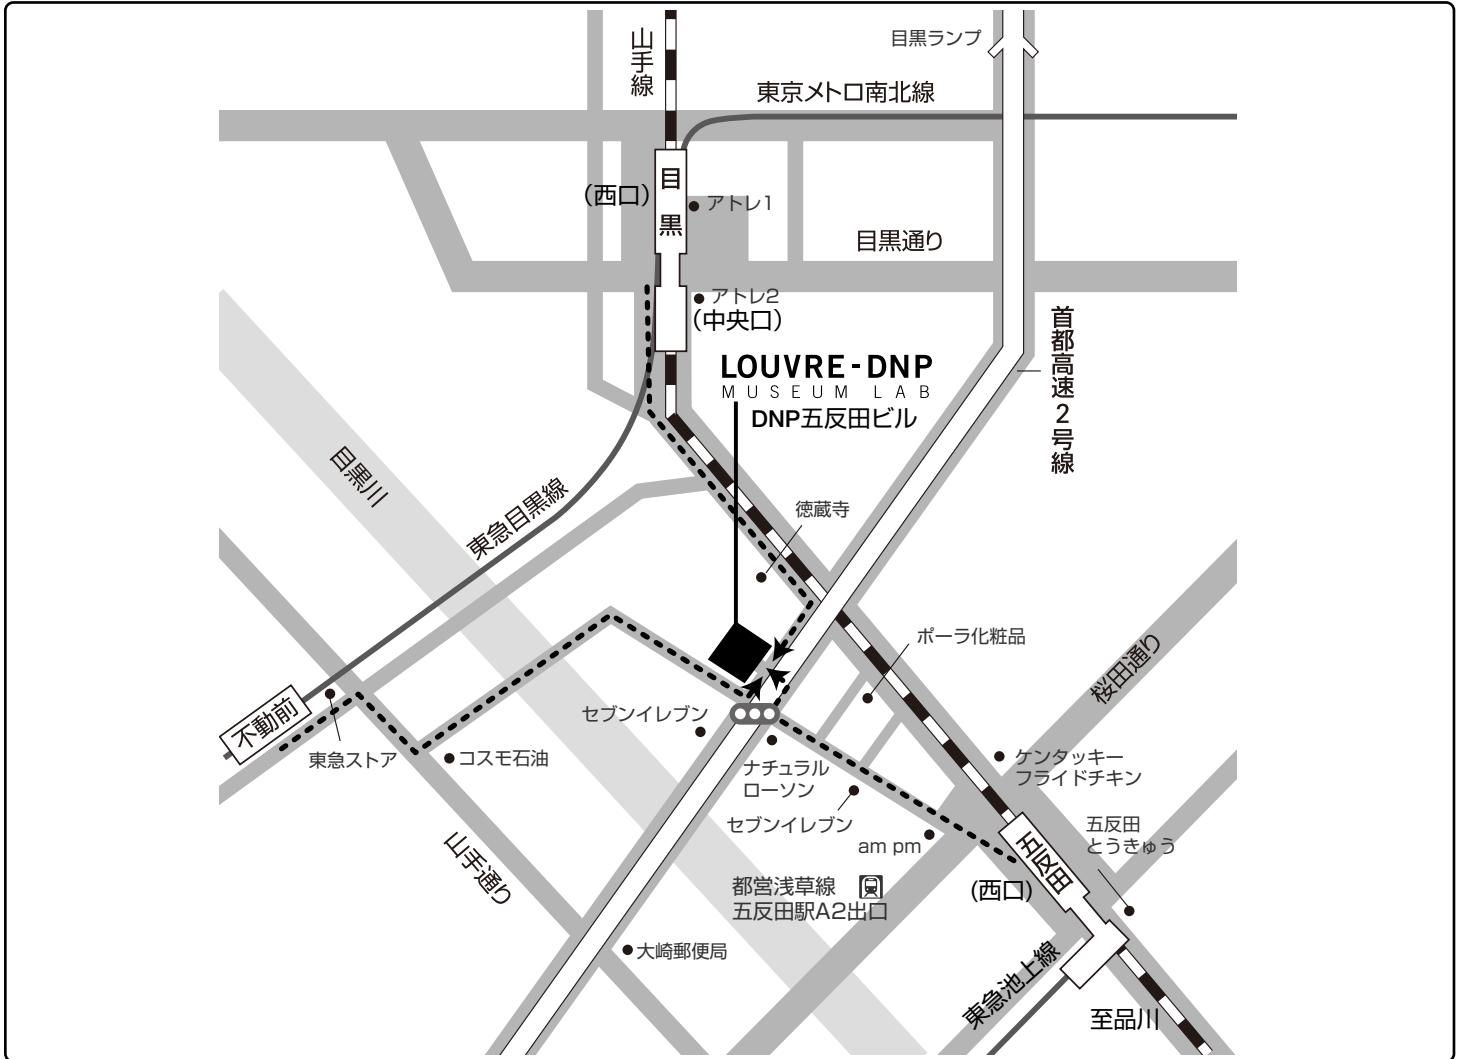

LOUVRE-DNP MUSEUM LAB

ルーヴル - DNP ミュージアムラボ

東京都品川区西五反田 3-5-20 DNP 五反田ビル 1F 電話：03-5435-0880

- ・ JR 山手線・都営地下鉄浅草線・東急池上線五反田駅 徒歩 6 分
- ・ JR 山手線・東京メトロ南北線目黒駅 徒歩 8 分
- ・ 東急目黒線不動前駅 徒歩 7 分

[開館時間]

月・火・木曜日は 17:00~19:00

水・金曜日は 17:00~20:30

土曜日は 11:00~17:30

が開館時間となります。

※日曜日、祝日は休館日となります。

予約可能時間帯

ルーヴル - DNP ミュージアムラボは、完全事前予約制となっております。来館をご希望の方は、ホームページ又はお電話にてご予約ください。

<http://museumlabor.jp/>

電話：03-5435-0880

	10	11	12	13	14	15	16	17	18	19	20	21時	予約可能時間
月									17:00~17:45	17:45~18:30			17:00~17:45 17:45~18:30
火									17:00~17:45	17:45~18:30			17:00~17:45 17:45~18:30
水									17:00~17:45	17:45~18:30	18:30~19:15	19:15~20:00	17:00~17:45 17:45~18:30 18:30~19:15 19:15~20:00
木									17:00~17:45	17:45~18:30			17:00~17:45 17:45~18:30
金									17:00~17:45	17:45~18:30	18:30~19:15	19:15~20:00	17:00~17:45 17:45~18:30 18:30~19:15 19:15~20:00
土		11:00~12:00	12:00~13:00	13:00~14:00	14:00~15:00	15:00~16:00	16:00~17:00						11:00~12:00 12:00~13:00 13:00~14:00 14:00~15:00 15:00~16:00 16:00~17:00
日													休館日